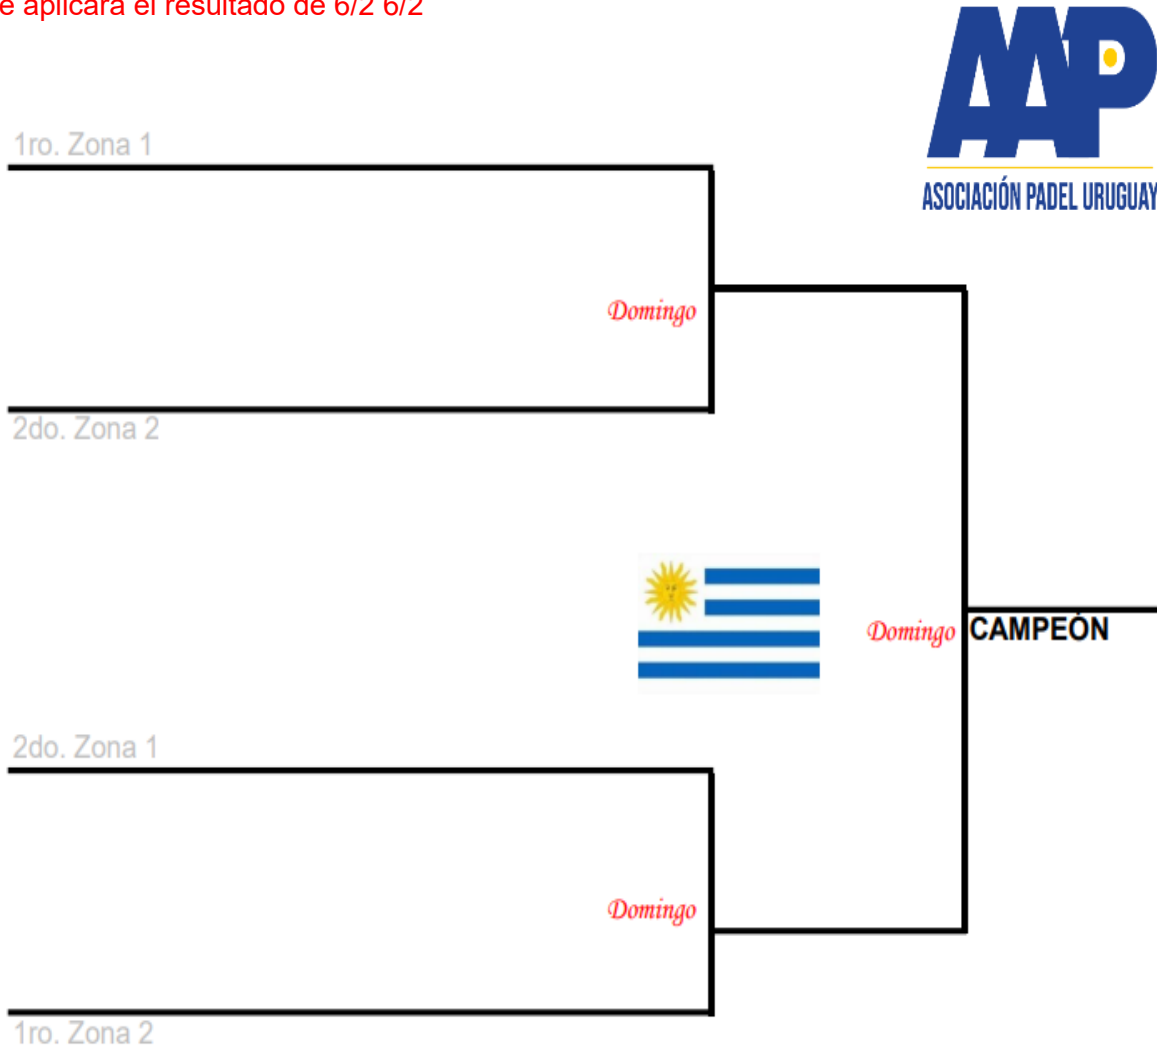

Estos fixtures son propiedad exclusiva de la Federación de Pádel de Uruguay AAP, los mismos constan en los Registros y solo pueden ser utilizados por las organizaciones autorizadas por la Federación.

Se recuerda que se definen las posiciones finales en cada zona según el siguiente criterio Reglamentario: 1) Partidos a favor (si hubiere empate) 2) Sets a favor (si hubiere empate) 3) Saldo de sets a favor (si hubiere empate) 4) Games a favor (si hubiere empate) 5) Saldo de games a favor. En caso de darse un W.O. dentro de una serie (zona) se aplicará el resultado de 6/2 6/2

www.padel.com.uy