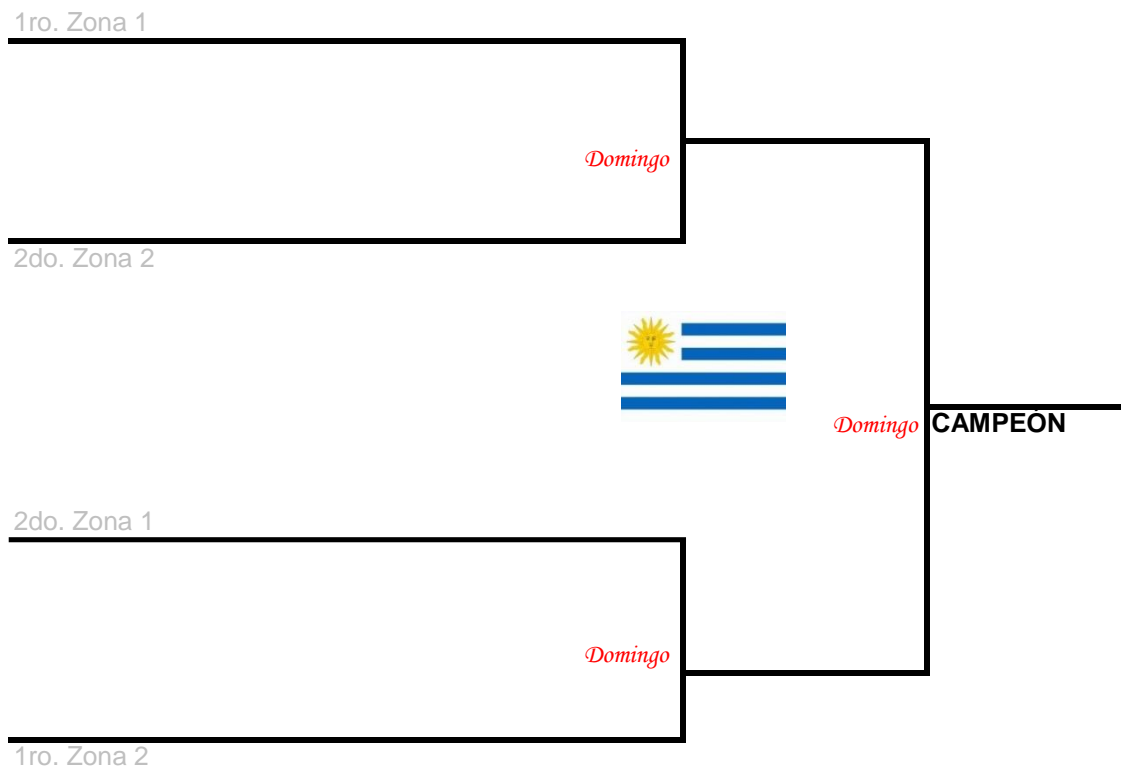

EN LAS ZONAS, LOS PARTIDOS SON A 2 SETS SIN ventaja (empate en sets, tie break a 11 puntos)

Clasifican el primero y segundo de la zona (serie)

De acuerdo a lo indicado en el REGLAMENTO DEL CIRCUITO NACIONAL DE PADEL, los horarios los fija la Organización, el tiempo de espera máximo para los partidos fijados es de 10 minutos, luego se aplicará el W.O. rigiendo lo indicado en el Reglamento del Circuito Nacional de Pádel, el cual es obligatorio conocer: www.padel.com.uy Sección: Reglamentos

Se recuerda que se definen las posiciones finales en cada zona según el siguiente criterio Reglamentario: 1) Partidos a favor (si hubiere empate) 2) Sets a favor (si hubiere empate) 3) Saldo de sets a favor (si hubiere empate) 4) Games a favor (si hubiere empate) 5) Saldo de games a favor.

En caso de darse un W.O. dentro de una serie (zona) se aplicará el resultado de 6/2 6/2

Estos fixtures son propiedad exclusiva de la Federación de Pádel de Uruguay AAP, los mismos constan en los Registros y solo pueden ser utilizados por las organizaciones autorizadas por la Federación.