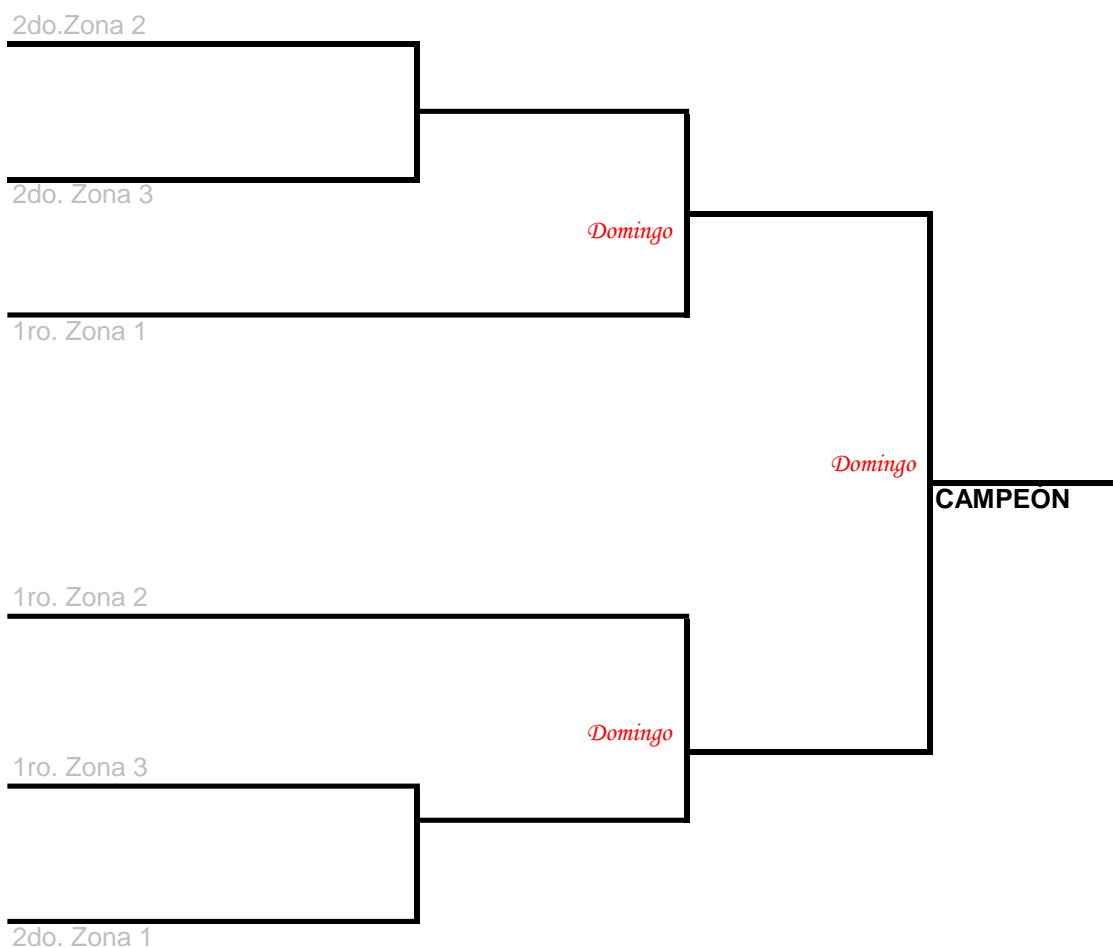

Se recuerda que se definen las posiciones finales en cada zona según el siguiente criterio Reglamentario: 1) Partidos a favor (si hubiere empate) 2) Sets a favor (si hubiere empate) 3) Saldo de sets a favor (si hubiere empate) 4) Games a favor (si hubiere empate) 5) Saldo de games a favor.

En caso de darse un W.O. dentro de una serie (zona) se aplicará el resultado de 6/2 6/2

Estos fixtures son propiedad exclusiva de la Federación de Pádel de Uruguay AAP, los mismos constan en los Registros y solo pueden ser utilizados por las organizaciones autorizadas por la Federación.