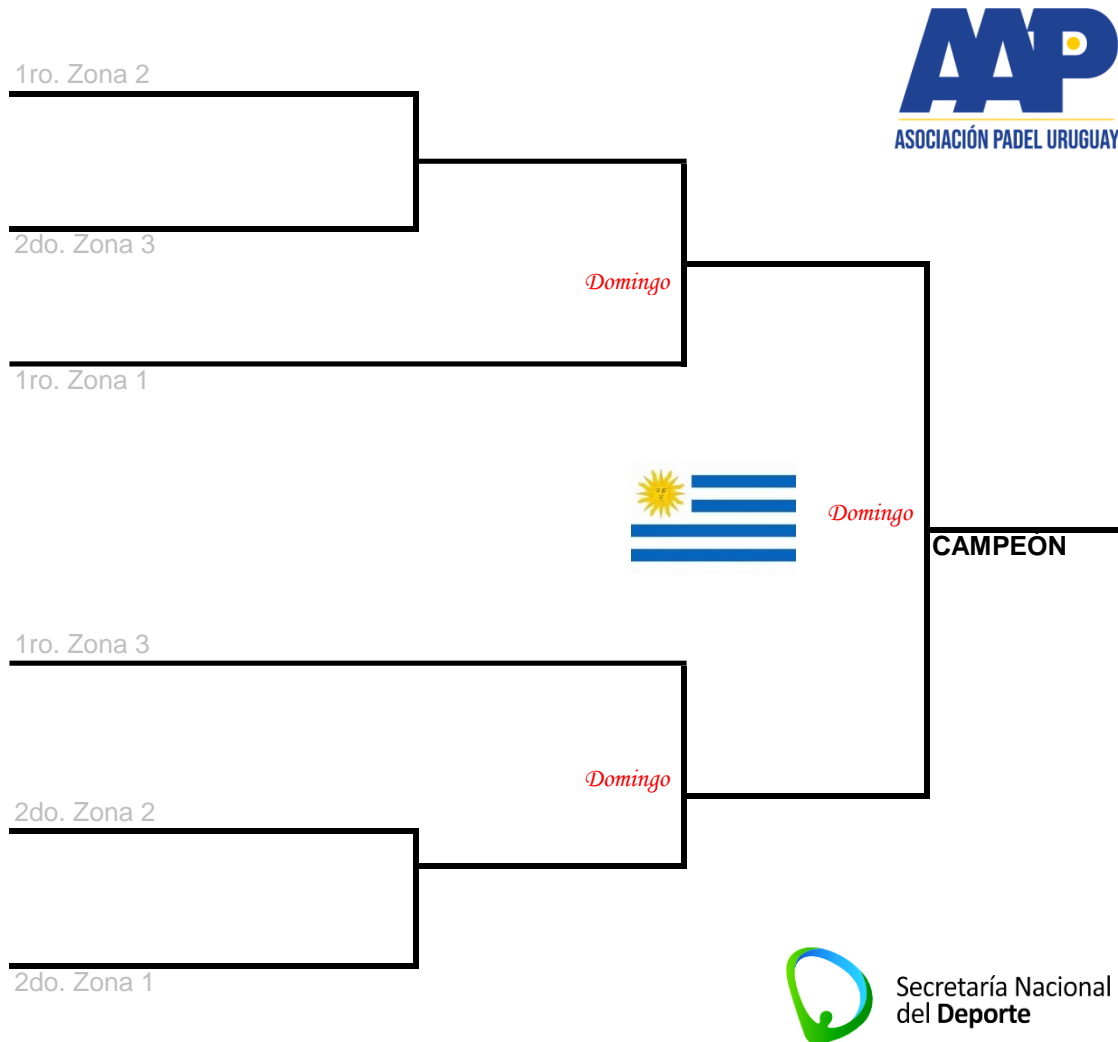

minutos, luego se aplicará el W.O. rigiendo lo indicado en el Reglamento del Circuito Nacional de Pádel, el cual es obligatorio conocer: www.padel.com.uy Sección: Reglamentos

Se recuerda que se definen las posiciones finales en cada zona según el siguiente criterio Reglamentario: 1) Partidos a favor (si hubiere empate) 2) Sets a favor (si hubiere empate) 3) Saldo de sets a favor (si hubiere empate) 4) Games a favor (si hubiere empate) 5) Saldo de games a favor.

En caso de darse un W.O. dentro de una serie (zona) se aplicará el resultado de 6/2 6/2

www.padel.com.uy

HORARIOS:
CONSULTAR AL:
099 721 565