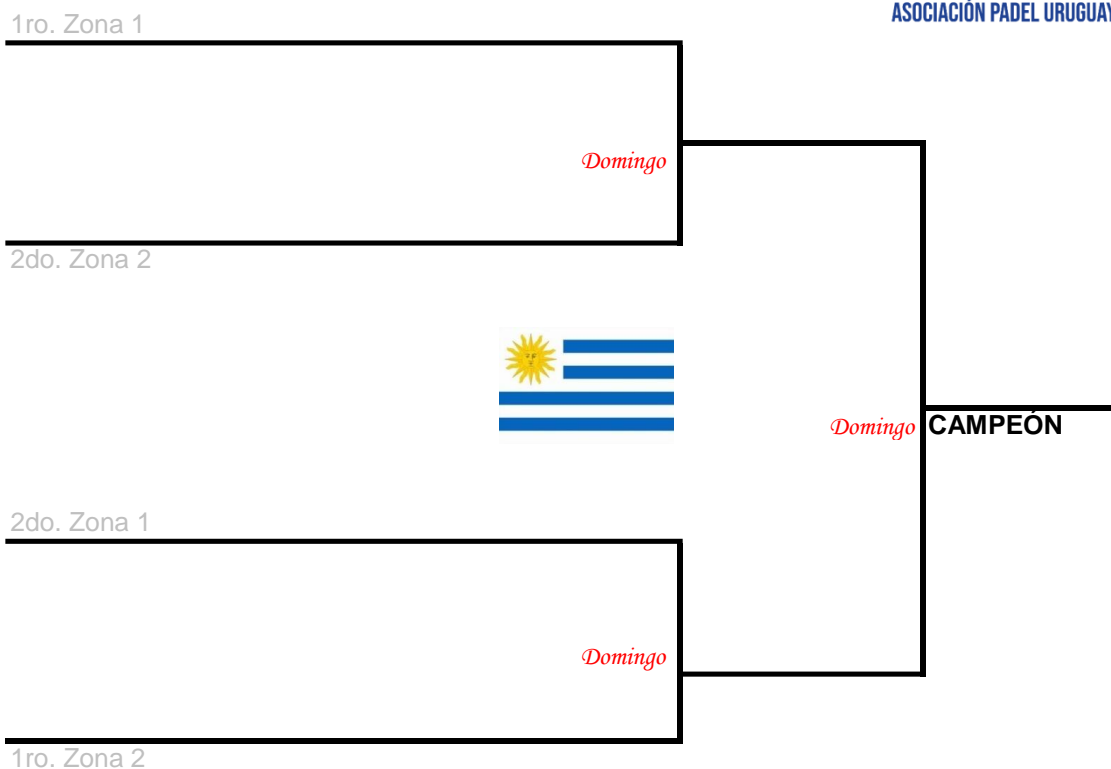

ASOCIACIÓN PADEL URUGUAY
CIRCUITO NACIONAL FEMENINO

CATEGORÍA: 3RA FEMENINA

Ranking Oficial 2024 / Etapa 2 / Sede: La Costa Padel

	1	2	3
1			
2			
3			

1- C. Moreira / M. Aparicio (200PTS)

2- R. Fello / P. Ferrari

3-

	4	5	6
4			
5			
6			

4- A.L. Santos / E. Santos (150pts)

5- D. Garcia / G. Pereyra

6- N. Reynoso / M. Kummel

www.padel.com.uy

LOS PARTIDOS SON CORRELATIVOS

EN LAS ZONAS, LOS PARTIDOS SON A 2 SETS SIN ventaja (empate en sets, tie break a 11 puntos)

Clasifican el primero y segundo de la zona (serie)

De acuerdo a lo indicado en el REGLAMENTO DEL CIRCUITO NACIONAL DE PADEL, los horarios los fija la Organización, el tiempo de espera máximo para los partidos fijados es de 10 minutos, luego se aplicará el W.O. lo indicado en el Reglamento del Circuito Nacional, el cual es obligatorio conocer: www.padel.com.uy Sección: Reglamentos

Se recuerda que se definen las posiciones finales en cada zona según el siguiente criterio Reglamentario: 1) Partidos a favor (si hubiere empate) 2) Sets a favor (si hubiere empate) 3) Saldo de sets a favor (si hubiere empate) 4) Games a favor (si hubiere empate) 5) Saldo de games a favor.

En caso de darse un W.O. dentro de una serie (zona) se aplicará el resultado de 6/2 6/2

Estos fixtures son propiedad exclusiva de la Federación de Pádel de Uruguay AAP, los mismos constan en los Registros y solo pueden ser utilizados por las organizaciones autorizadas por la Federación.

Estos fixtures son propiedad exclusiva de la Federación de Pádel de Uruguay AAP, los mismos constan en los Registros y solo pueden ser utilizados por las organizaciones autorizadas por la Federación.