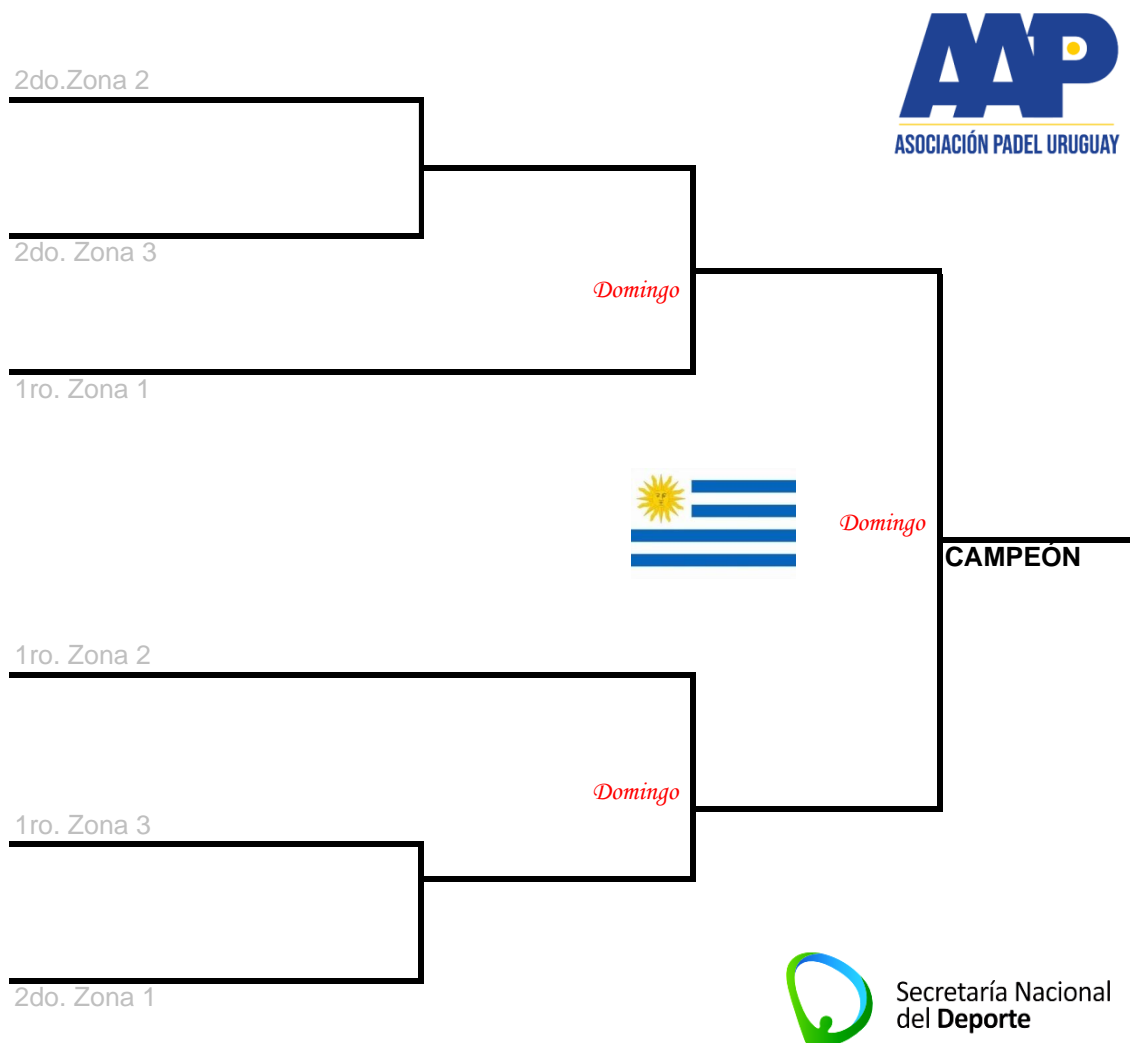

minutos, luego se aplicará el W.O. rigiendo lo indicado en el Reglamento del Circuito Nacional de Pádel, el cual es obligatorio conocer: www.padel.com.uy Sección: Reglamentos

Se recuerda que se definen las posiciones finales en cada zona según el siguiente criterio Reglamentario: 1) Partidos a favor (si hubiere empate) 2) Sets a favor (si hubiere empate) 3) Saldo de sets a favor (si hubiere empate) 4) Games a favor (si hubiere empate) 5) Saldo de games a favor.

En caso de darse un W.O. dentro de una serie (zona) se aplicará el resultado de 6/2 6/2